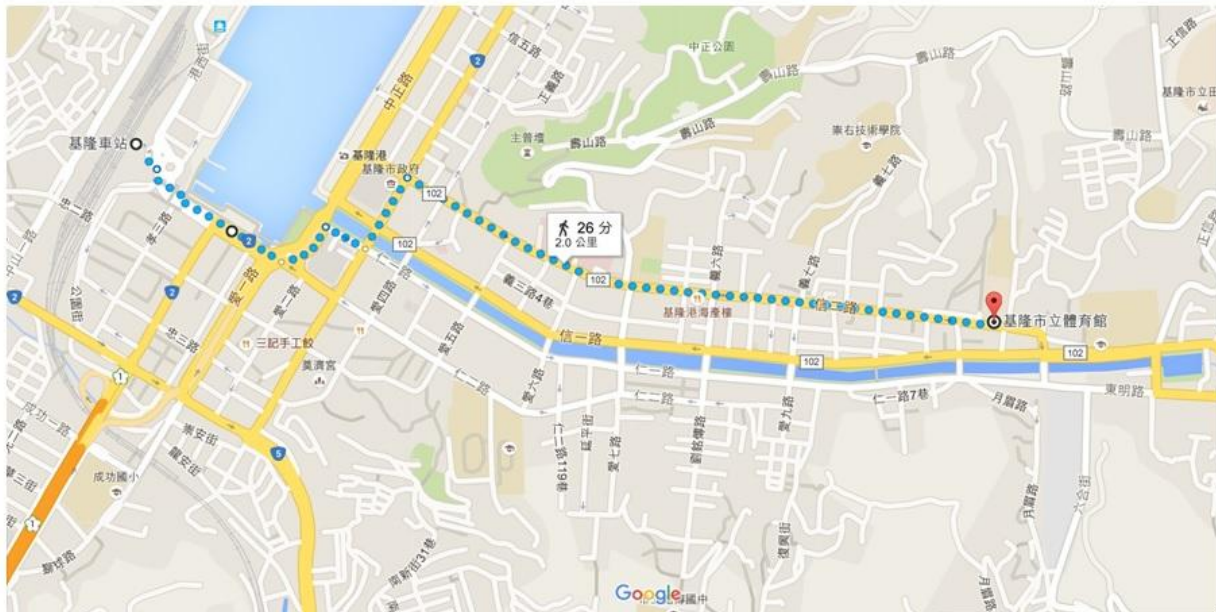

Happy Life 新會場介紹:(從 Jan. 8, 2016 開始在新會場開會)

基隆市立體育館二樓會議室(館內有游泳池，**注意**不是體育場)