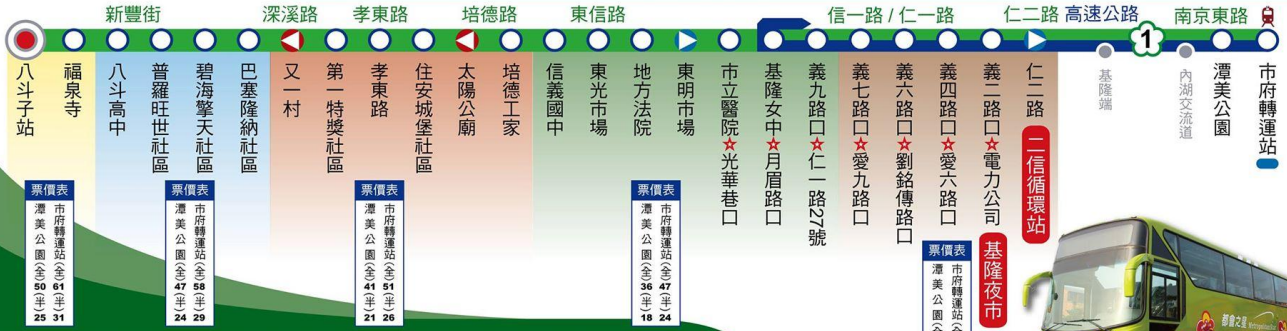

204 教忠街線(經美的世界)

仁二路(二信循環站)-總站-忠一路-市政府-衛生福利部基隆醫院-信義區公所-崇右技術學院-市立體育館-----。

***步行(從火車站啟程到會場約 26 分鐘, 谷歌大爺幫忙計算的時間)

1. 從火車站沿海洋廣場左轉中正路, 在文化中心前轉信一路直行至義九路一品牙醫左轉至信二路右轉 50 公尺。
2. 從火車站沿海洋廣場左轉中正路, 在文化中心後, 市政大樓旁轉信一路直行。

***開車

車可停中興國小停車場, 每小時 10 元, (22:00 前離場), 車由體育館右側道路進入。

***機車

可免費停車體育館前

路線	起訖點	頭末班車、收費方式	發車間隔、緩衝區
----	-----	-----------	----------

2088

基隆女中(八斗子)
Keelung Girls' Senior High School(Badouzi)
↔ 市府轉運站
Taipei City Hall Bus Station

- 頭末班車：06:35~23:00 (基隆女中)
05:45~22:00 (八斗子)
- Hours of Operation: 06:35~23:00
- 收費方式：里程計費
Fare Zones: Fare Table
- 基隆站服務電話：02-2466-1378

- 發車間隔：(基隆女中)平日尖峰05~12分、離峰15~30分、
Headway: Workingdays Peak 05~12min. Off Peak 15~30min.
- 例假日尖峰10~20分、離峰15~30分
Holidays Peak 10~20min. Off Peak 15~30min.10~30min.
- (八斗子)平日尖峰10~20分、離峰20~60分、
Workingdays Peak 10~20min. Off Peak 20~60min.
- 例假日尖峰15~30分、離峰30~60分
Holidays Peak 15~30min. Off Peak 30~60min.

票價表
市府轉運站全 61 半 31
潭美公園全 50 半 25

票價表
市府轉運站全 68 半 29
潭美公園全 47 半 24

票價表
市府轉運站全 51 半 26
潭美公園全 41 半 21

票價表
市府轉運站全 47 半 24
潭美公園全 36 半 18

票價表
市府轉運站全 44 半 22
潭美公園全 32 半 16

圖例說明：●起訖點、○雙邊設站、▶往程單邊設站、◀返程單邊設站、◇分段緩衝區
捷運圖例：●捷運站、●文湖線、●淡水線、●板南線、●新店線、●中和新蘆線